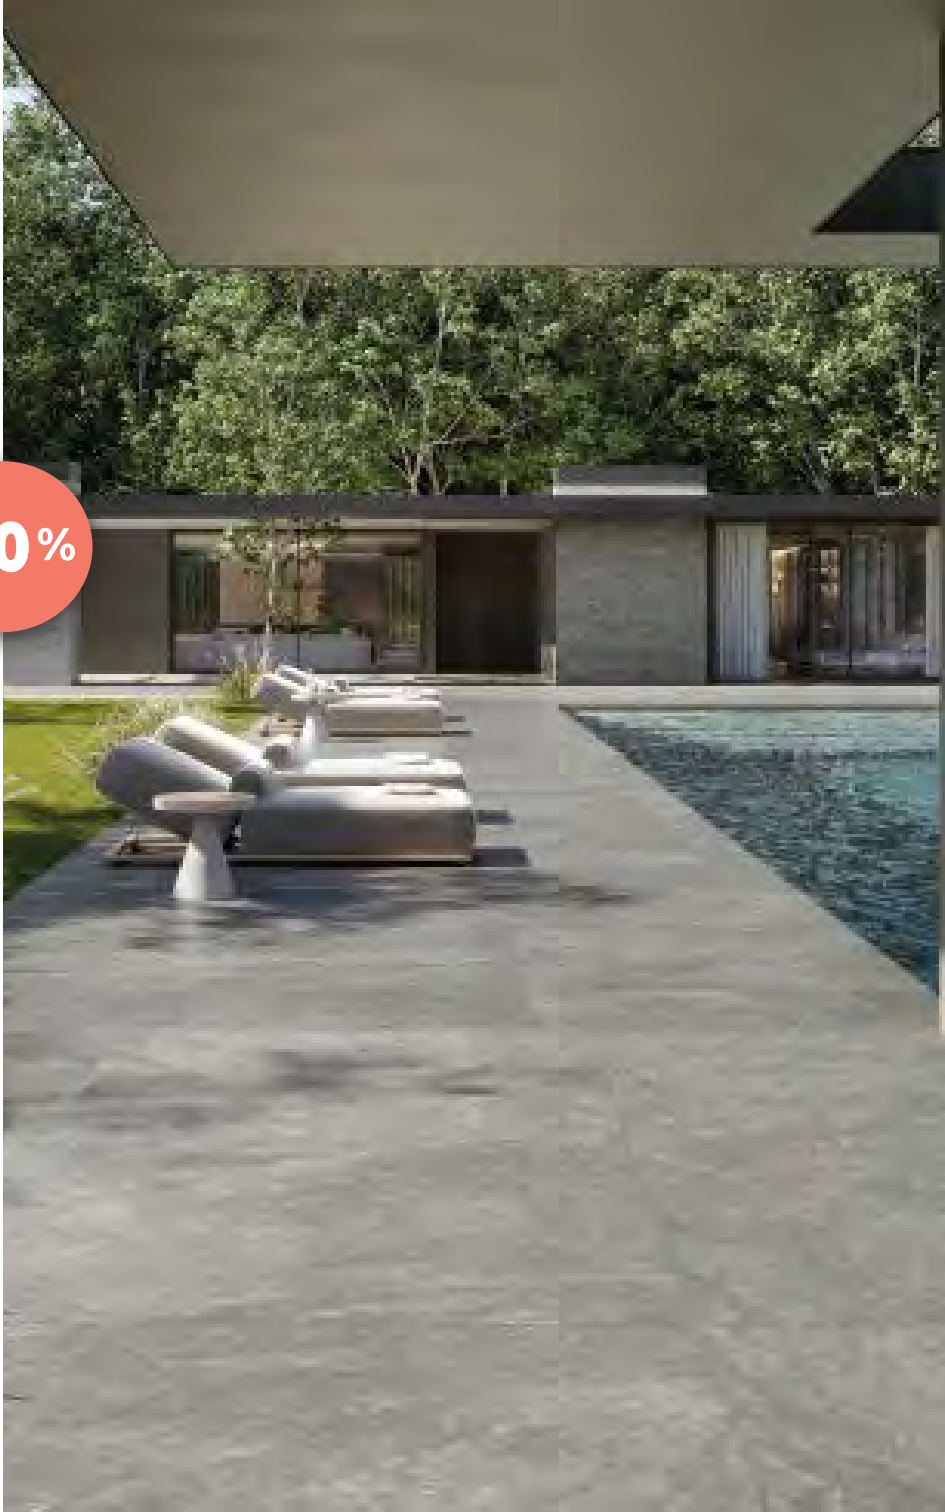

Carrelage aspect pierre

ITALGRANITI

Collection ORIGINS

60 x 120 cm

Carrelage intérieur et extérieur
Norme R11 - A+B+C

49.50€

~~82.50€~~ • Prix TTC/m²

-40%