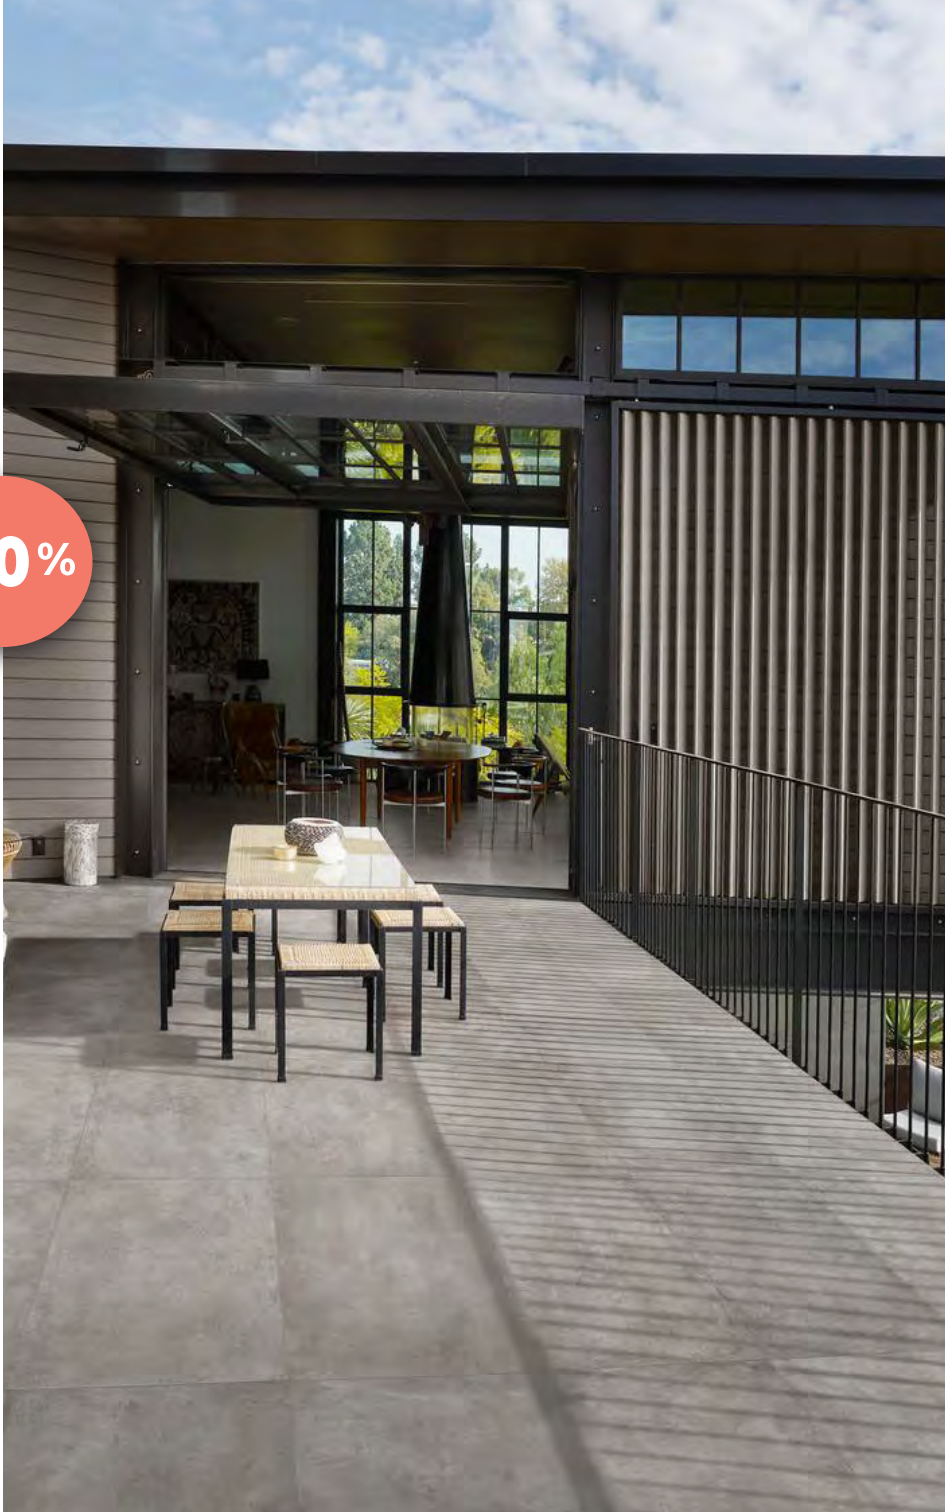

Carrelage intérieur et extérieur
Norme R11 - A+B+C

41.47€

~~69.12€~~ • Prix TTC/m²

Existe en plusieurs formats

-40%

Carrelage aspect béton

ATLAS CONCORDE

Collection PRISM