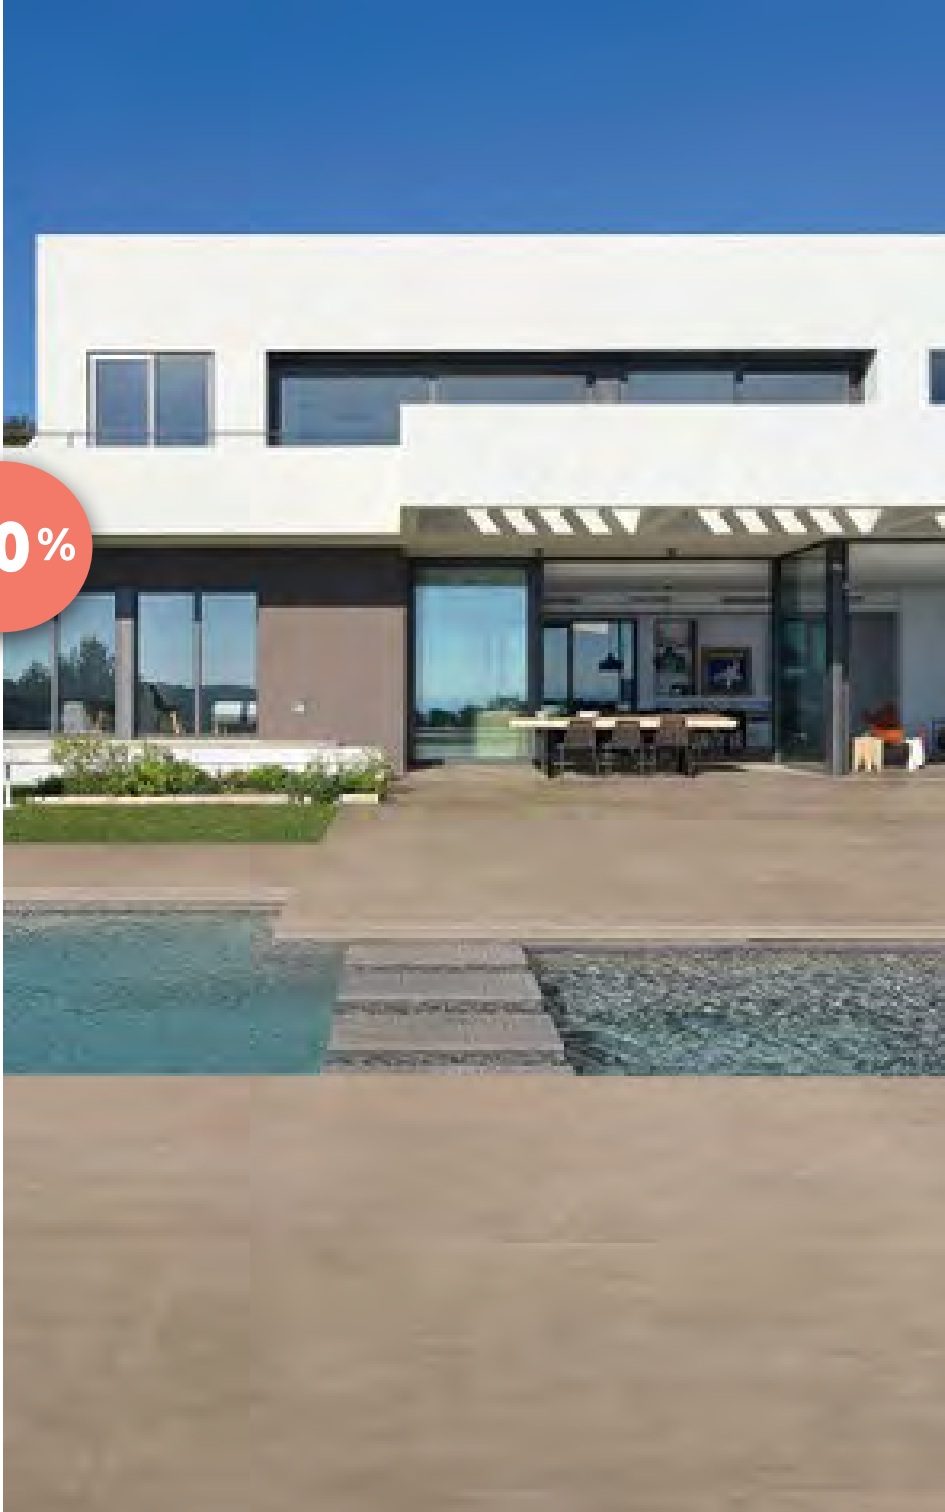

Carrelage aspect béton

ATLAS CONCORDE

Collection BOOST PRO

120 x 120 cm

Carrelage intérieur et extérieur
Norme R11 - A+B+C

46.08€

~~76.80€~~ • Prix TTC/m²

120 x 120 cm • **20 mm**

Dalle sur plot
Norme R11 - A+B+C

78.12€

~~130.20€~~ • Prix TTC/m²

Existe en plusieurs formats

-40%