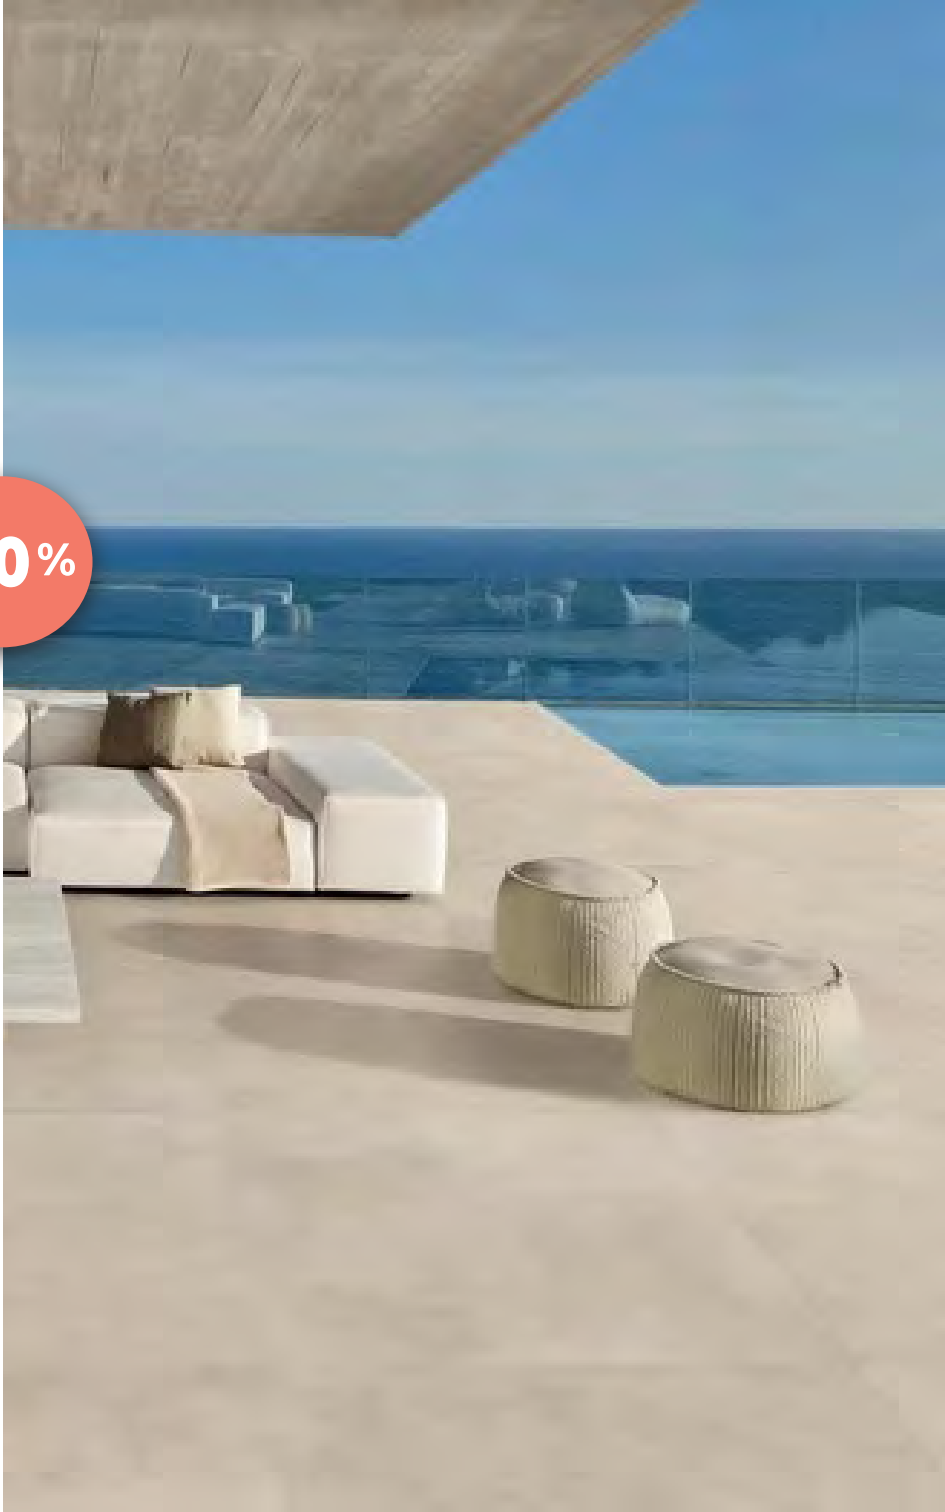

Carrelage aspect béton

ATLAS CONCORDE

Collection PRISM

120 x 120 cm

Carrelage intérieur et extérieur
Norme R11 - A+B+C

46.08€

~~76.80€~~ • Prix TTC/m²

-40%

80 x 80 cm • 20 mm

Dalle sur plot
Norme R11 - A+B+C

60.30€

~~100.50€~~ • Prix TTC/m²

Existe en plusieurs formats