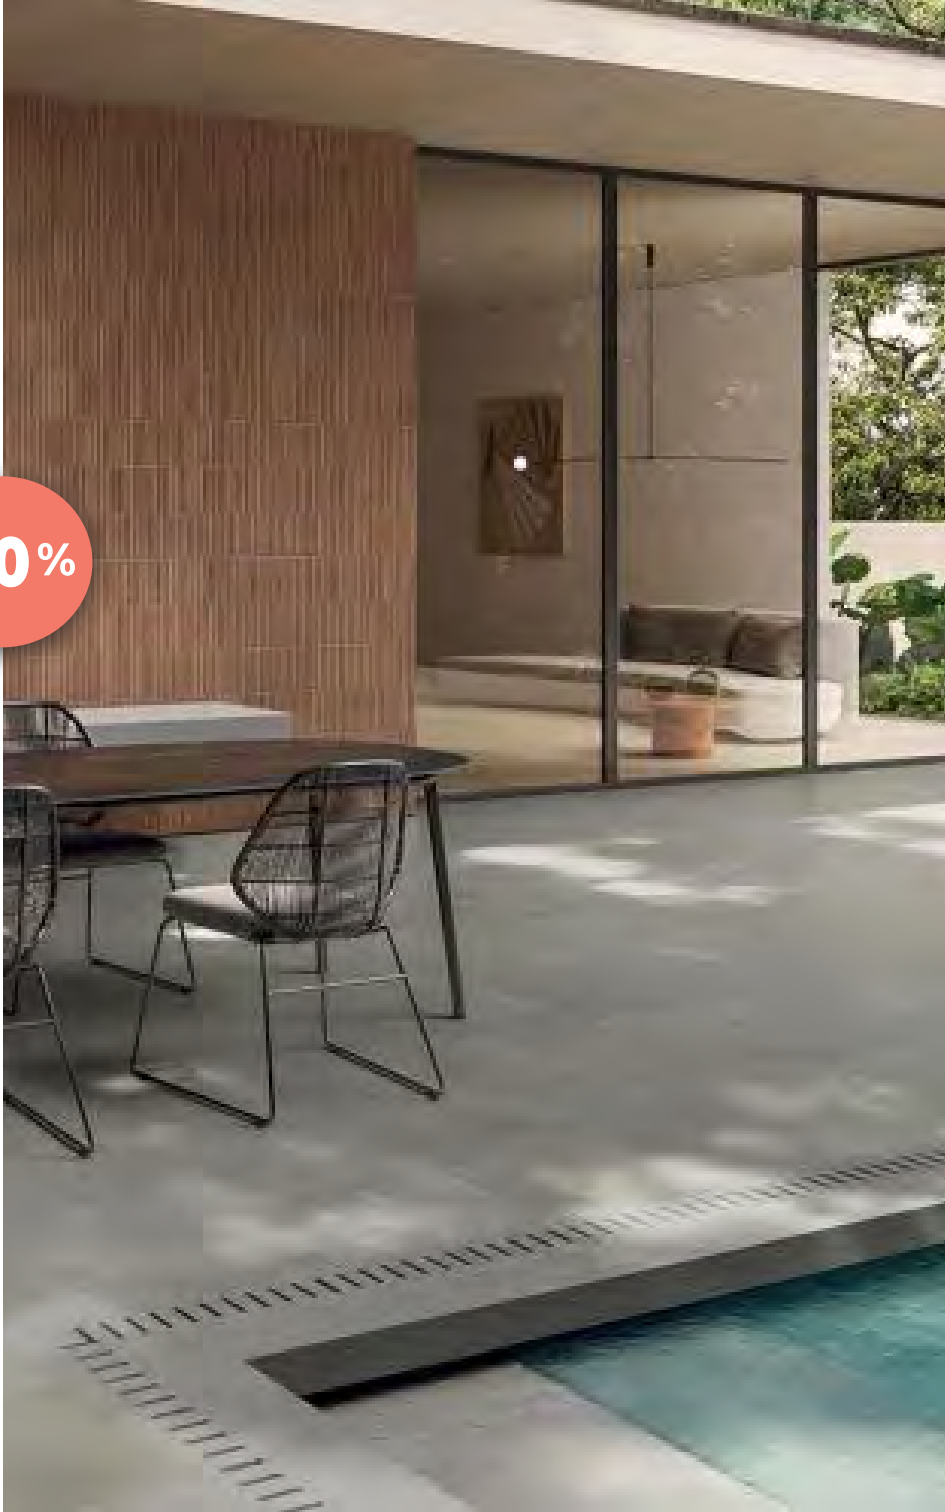

78.12€

~~130.20€~~ • Prix TTC/m²

Existe en plusieurs formats

-40%

Carrelage aspect béton

ITALGRANITI

Collection TERRE

60 x 120 cm

Carrelage intérieur et extérieur
Norme R11 - A+B+C

49.50€

82.50€ • Prix TTC/m²

-40%

Carrelage aspect pierre
IMOLA

Collection X-ROCK

30 x 60 cm

Carrelage intérieur et extérieur
Norme R11 - A+B+C