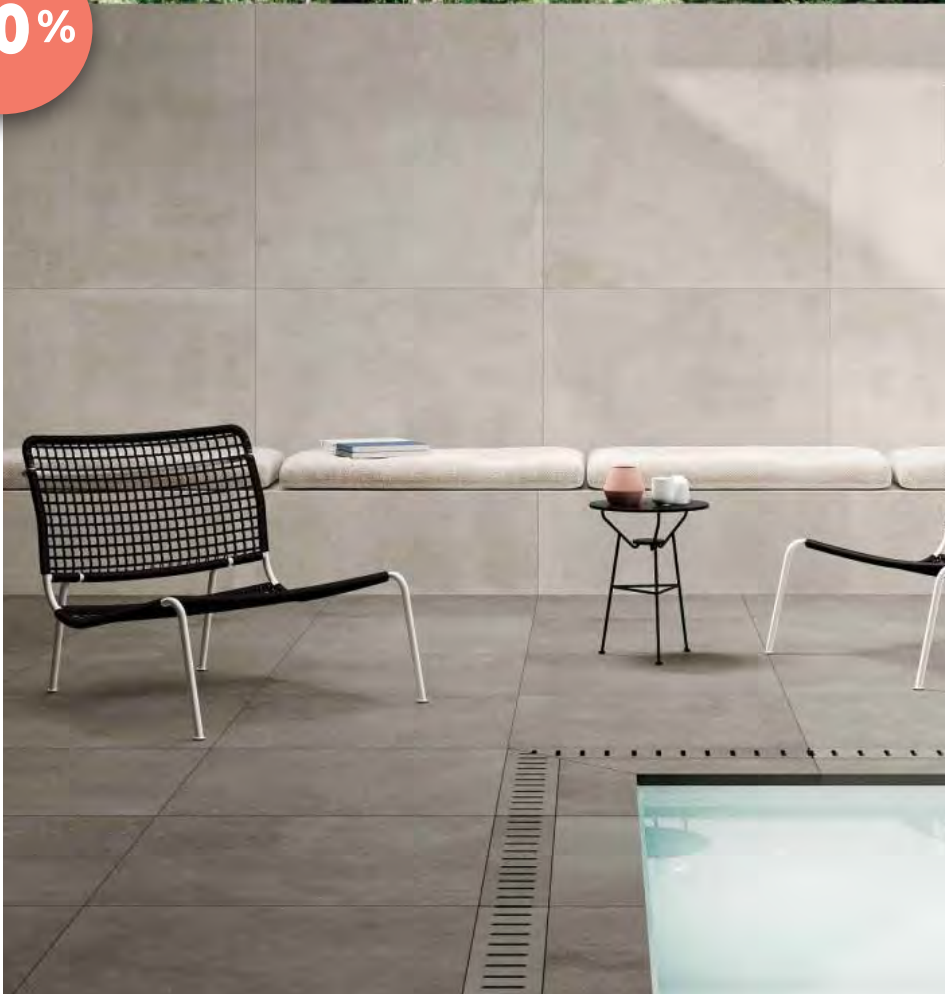

Carrelage aspect pierre

ITALGRANITI

Collection ICONE BLEU

60 x 120 cm

Carrelage intérieur et extérieur
Norme R11 - A+B+C

49.50€

~~82.50€~~ • Prix TTC/m²

-40%